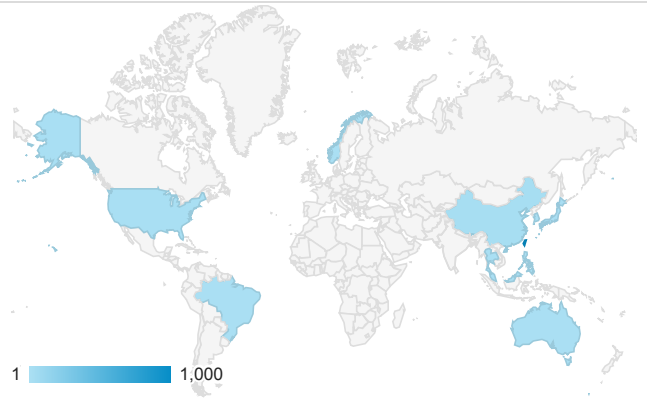

mobile desktop tablet

造訪地圖

造訪 (依瀏覽器分組)

造訪和新造訪率 (依行動裝置資訊分組)

造訪 (依語言分組)

語言 工作階段

zh-tw	933
en-us	70
zh-cn	31
ja-jp	10
zh-hk	7
en-gb	6
vi-vn	6
en	2
ja	2
de-de	1