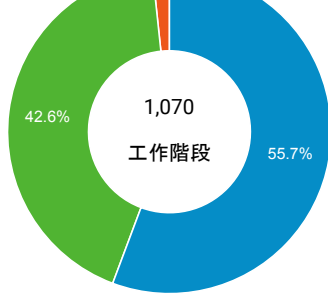

mobile desktop tablet

造訪地圖

造訪 (依瀏覽器分組)

造訪和新造訪率 (依行動裝置資訊分組)

造訪 (依語言分組)

語言 工作階段

zh-tw	933
en-us	70
zh-cn	31
ja-jp	10
zh-hk	7
en-gb	6
vi-vn	6
en	2
ja	2
de-de	1