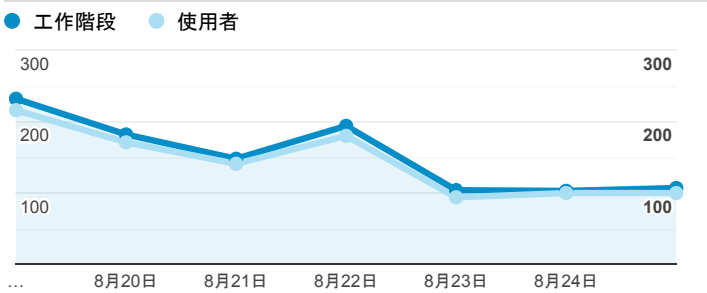

報表01_訪客

2019年8月19日 - 2019年8月25日

所有使用者
100.00% 個工作階段

平均造訪停留時間和單次造訪頁數

跳出率和平均造訪停留時間

造訪和不重複訪客

造訪和新造訪

造訪 (依裝置類別分組)