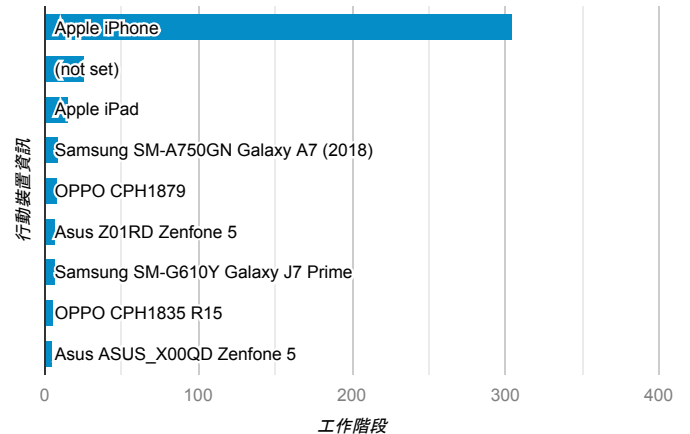

mobile desktop tablet

造訪地圖

造訪 (依瀏覽器分組)

造訪和新造訪率 (依行動裝置資訊分組)

造訪 (依語言分組)

語言 工作階段

zh-tw	933
en-us	70
zh-cn	31
ja-jp	10
zh-hk	7
en-gb	6
vi-vn	6
en	2
ja	2
de-de	1