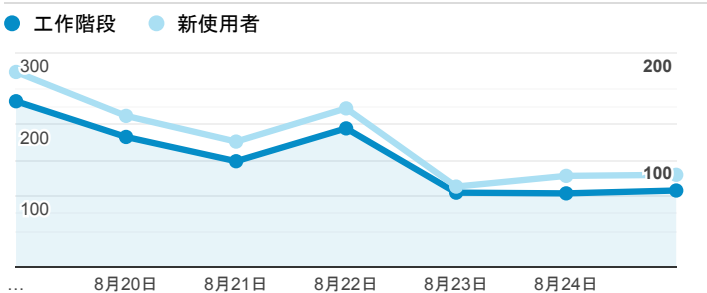

報表01_訪客

2019年8月19日 - 2019年8月25日

所有使用者
100.00% 個工作階段

平均造訪停留時間和單次造訪頁數

跳出率和平均造訪停留時間

造訪和不重複訪客

造訪和新造訪

造訪 (依裝置類別分組)