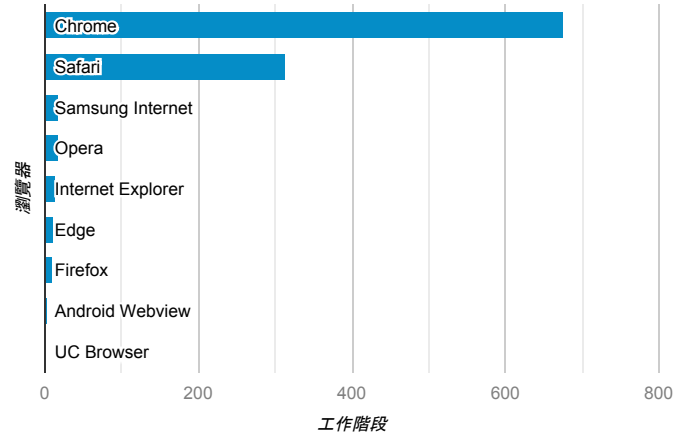

造訪 (依瀏覽器分組)