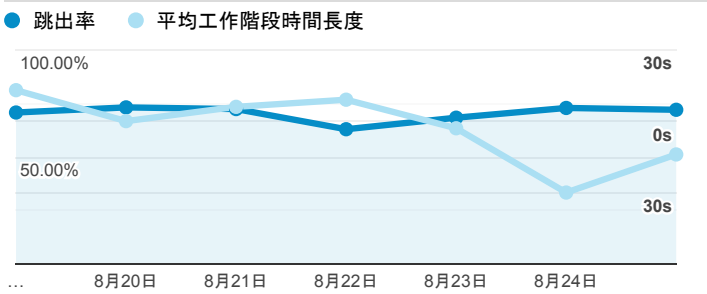

報表01_訪客

2019年8月19日 - 2019年8月25日

所有使用者
100.00% 個工作階段

平均造訪停留時間和單次造訪頁數

跳出率和平均造訪停留時間

造訪和不重複訪客

造訪和新造訪

造訪 (依裝置類別分組)