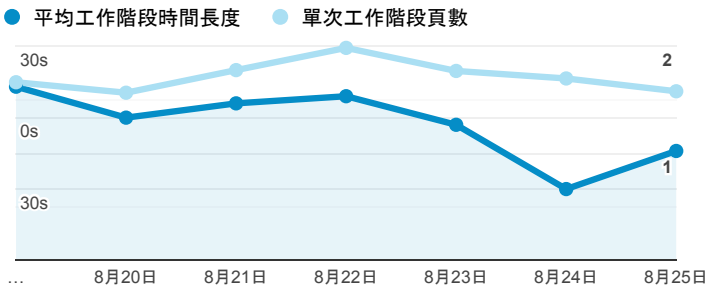

報表01_訪客

2019年8月19日 - 2019年8月25日

所有使用者
100.00% 個工作階段

平均造訪停留時間和單次造訪頁數

跳出率和平均造訪停留時間

造訪和不重複訪客

造訪和新造訪

造訪 (依裝置類別分組)